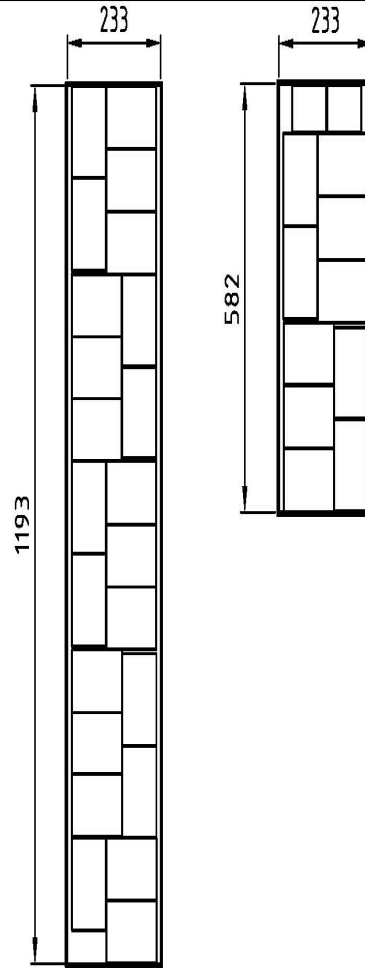

Box and Pallet Arrangements in 20 & 40 ft. Containers

Kind of vials	Vials per box	Boxes per pallet	Arrangements of boxes in pallet	Total height (cm)	Vials per pallet	20 ft				40 ft	
						Plastic		Wooden		plastic & wooden	
						Pallets per container	Vials per container	Pallets per container	Vials per container	Pallets per container	Vials per container
* 2 R	230	576	16×36	145	132,480	10	1,324,800	11	1,457,280	23	3,047,040
4 R	230	576	16×36	181	132,480	10	1,324,800	11	1,457,280	23	3,047,040
6 R	119	576	16×36	181	68,544	10	685,440	11	753,984	23	1,576,512
8 R	119	576	16×36	181	68,544	10	685,440	11	753,984	23	1,576,512
10 R	105	576	16×36	181	60,480	10	604,800	11	665,280	23	1,391,040
15 R	105	368	30×6	181	38,640	10	386,400	11	425,040	23	888,720
20 R	60	368	30×6	181	22,080	10	220,800	11	242,880	23	507,840
25 R	60	368	25×6	181	22,080	10	220,800	11	242,880	23	507,840
30 R	60	288	18×6	168	17,280	10	172,800	11	190,080	23	397,440
** 5CC	180	576	16×36	181	103,680	10	1,036,800	11	1,140,480	23	2,384,640
7.5 CC	119	576	16×36	181	68,544	10	685,440	11	753,984	23	1,576,512
10 CC	105	576	16×36	181	60,480	10	604,800	11	665,280	23	1,391,040
15 CC	105	368	18×6	181	38,640	10	386,400	11	425,040	23	888,720
20 CC	60	368	33×6	181	22,080	10	220,800	11	242,880	23	507,840
25 CC	60	368	23×6	181	22,080	10	220,800	11	242,880	23	507,840
30 CC	60	288	21×6	168	17,280	10	172,800	11	190,080	23	397,440

WOODEN

Dimensions (CM)			
Pallet	40FT	20FT	
125	1193	582	Length
85	233	233	Width
13.5	228	228	Height

PLASTIC

Dimensions (CM)			
Pallet	40FT	20FT	
120	1193	582	Length
80	233	233	Width
13.5	228	228	Height